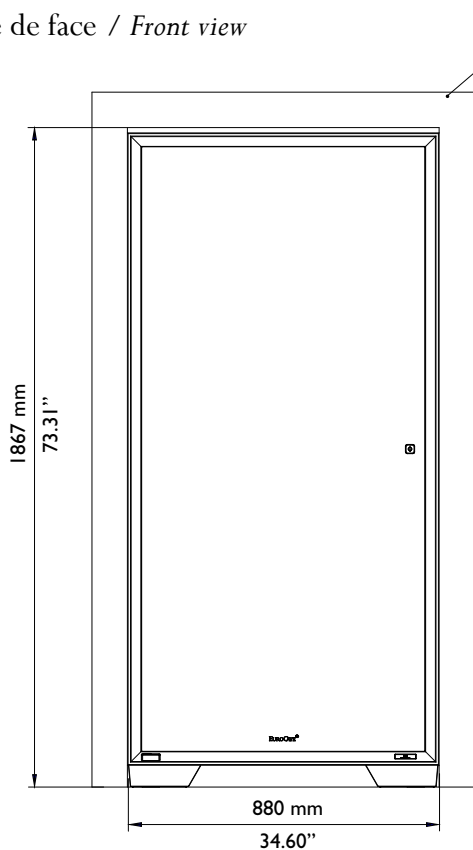

**Dimensions d'encastrement et aération à respecter /
 Dimensions and ventilation openings to be observed**

Vue de face / Front view

MUR / WALL
 Butée arrière / Back stop

23 mm mini
0.90" mini

Vue de côté / Side view