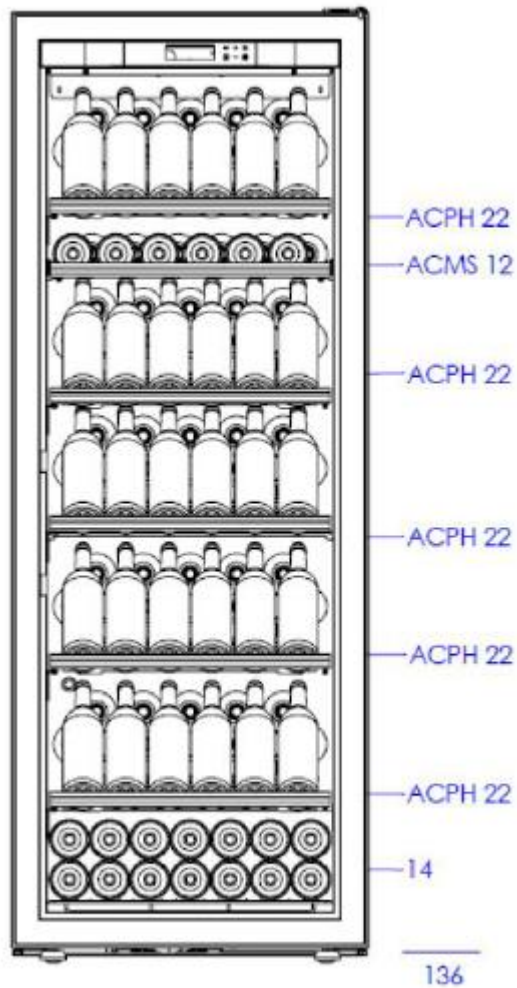

Gamme PURE/ PURE range

E-PURE-L
165 bouteilles/bottles

Gamme PURE/ PURE range

E-PURE-L
190 bouteilles/bottles

Gamme PURE/ PURE range

E-PURE-L
209 bouteilles/bottles

Gamme PURE/ PURE range

V-PURE-L
182 bouteilles/bottles

Gamme PURE/ PURE range

V-PURE-L
215 bouteilles/bottles

Gamme PURE/ PURE range

V-PURE-L
234 bouteilles/bottles

Gamme PURE/ PURE range

V-PURE-L
166 bouteilles/bottles

Gamme PURE/ PURE range

S-PURE-L
136 bouteilles/bottles

Gamme PURE/ PURE range

S-PURE-L
142 bouteilles/bottles

Gamme PURE/ PURE range

S-PURE-L
146 bouteilles/bottles

Gamme PURE/ PURE range

S-PURE-L
57 bouteilles/bottles