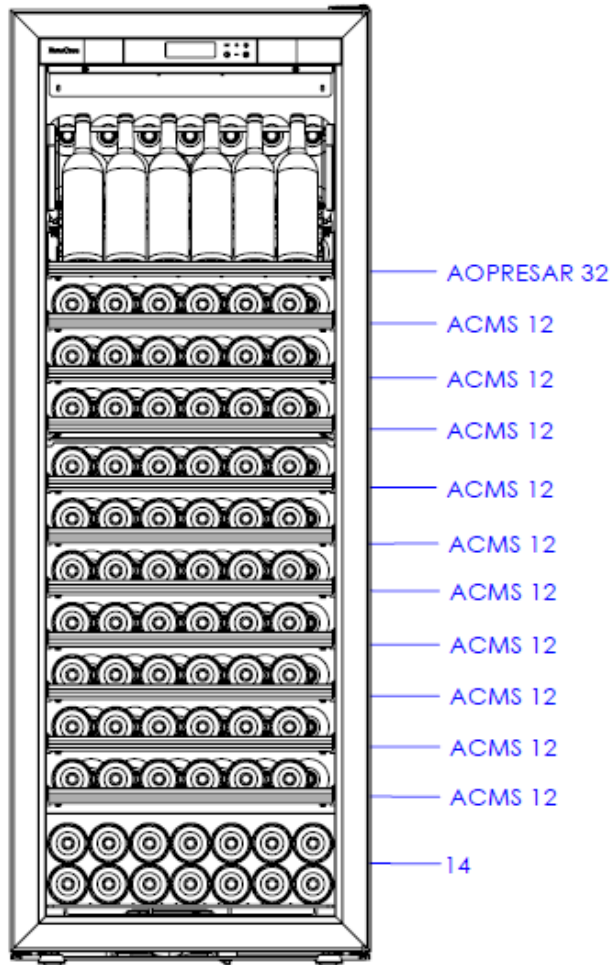

Gamme PURE/ PURE range

V-PURE-L
215 bouteilles/bottles

Gamme PURE/ PURE range

V-PURE-L
234 bouteilles/bottles

Gamme PURE/ PURE range

V-PURE-L
166 bouteilles/bottles

Gamme PURE/ PURE range

S-PURE-L
136 bouteilles/bottles

Gamme PURE/ PURE range

S-PURE-L
142 bouteilles/bottles

Gamme PURE/ PURE range

S-PURE-L
146 bouteilles/bottles

Gamme PURE/ PURE range

S-PURE-L
57 bouteilles/bottles