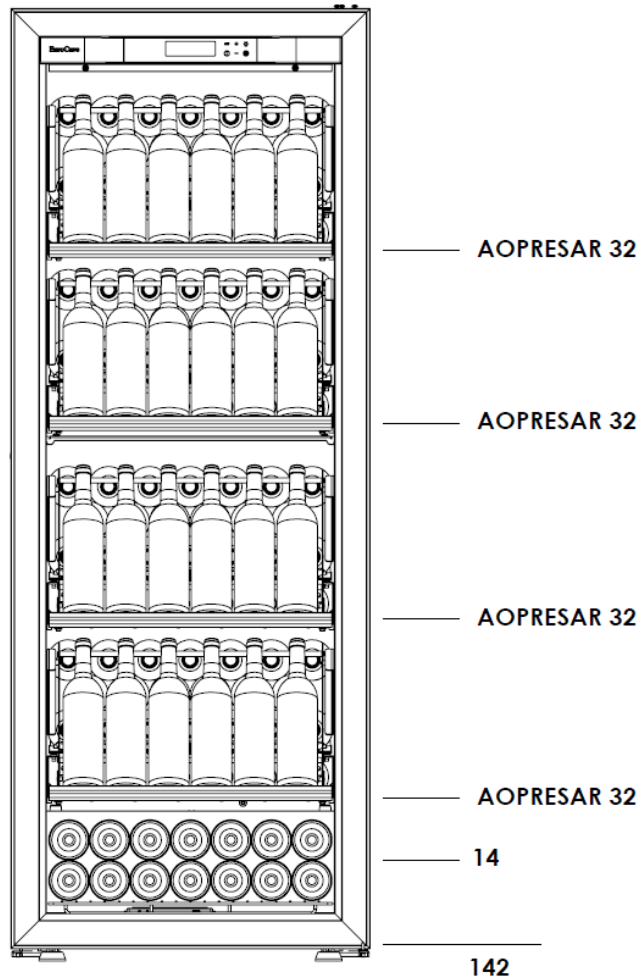

Gamme PURE/ PURE range

V-PURE-L
215 bouteilles/bottles

Gamme PURE/ PURE range

V-PURE-L
234 bouteilles/bottles

Gamme PURE/ PURE range

V-PURE-L
166 bouteilles/bottles

Gamme PURE/ PURE range

S-PURE-L
136 bouteilles/bottles

Gamme PURE/ PURE range

S-PURE-L
142 bouteilles/bottles

Gamme PURE/ PURE range

S-PURE-L
146 bouteilles/bottles

Gamme PURE/ PURE range

S-PURE-L
57 bouteilles/bottles