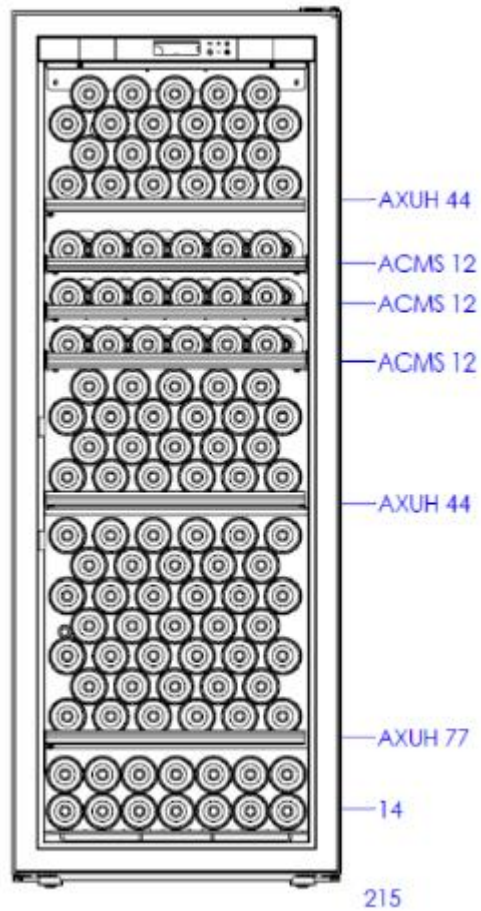

Gamme PURE/ PURE range

E-PURE-L
165 bouteilles/bottles

Gamme PURE/ PURE range

E-PURE-L
190 bouteilles/bottles

Gamme PURE/ PURE range

E-PURE-L
209 bouteilles/bottles

Gamme PURE/ PURE range

V-PURE-L
182 bouteilles/bottles

Gamme PURE/ PURE range

V-PURE-L
215 bouteilles/bottles

Gamme PURE/ PURE range

V-PURE-L
234 bouteilles/bottles

Gamme PURE/ PURE range

V-PURE-L
166 bouteilles/bottles

Gamme PURE/ PURE range

S-PURE-L
136 bouteilles/bottles