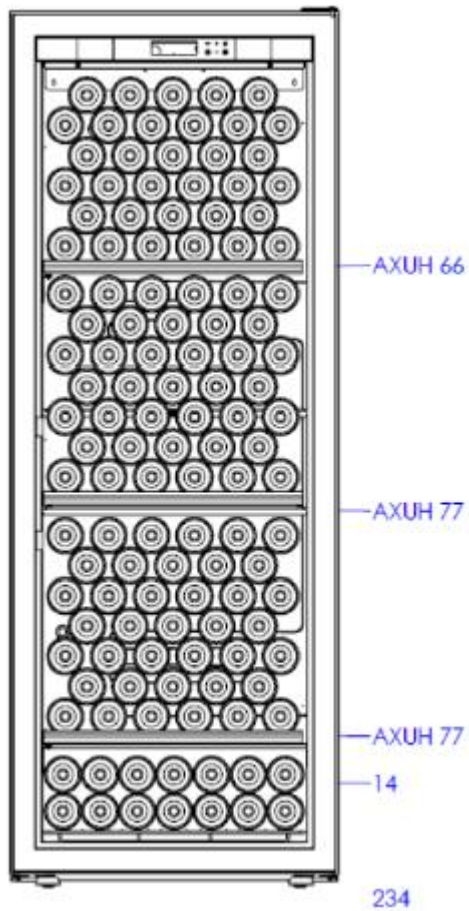

Gamme PURE/ PURE range

E-PURE-L
165 bouteilles/bottles

Gamme PURE/ PURE range

E-PURE-L
190 bouteilles/bottles

Gamme PURE/ PURE range

E-PURE-L
209 bouteilles/bottles

Gamme PURE/ PURE range

V-PURE-L
182 bouteilles/bottles

Gamme PURE/ PURE range

V-PURE-L
215 bouteilles/bottles

Gamme PURE/ PURE range

V-PURE-L
234 bouteilles/bottles

Gamme PURE/ PURE range

V-PURE-L
166 bouteilles/bottles

Gamme PURE/ PURE range

S-PURE-L
136 bouteilles/bottles