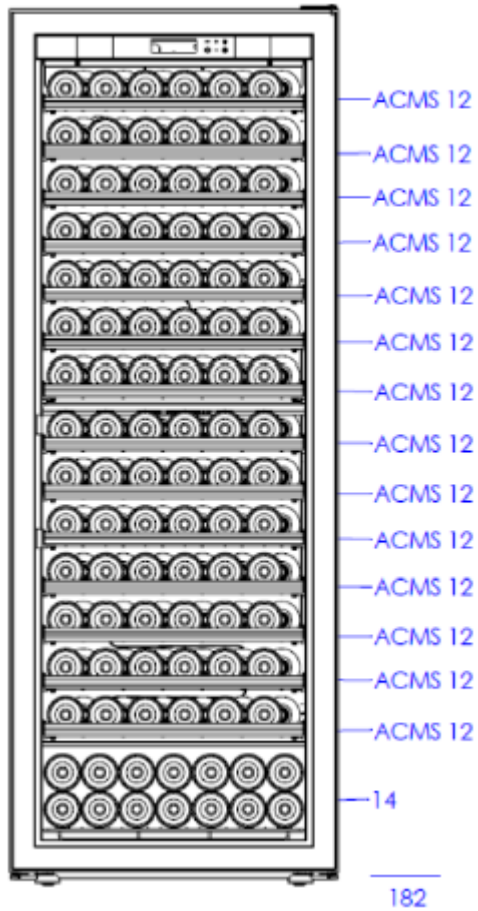

Gamme PURE/ PURE range

E-PURE-L
165 bouteilles/bottles

Gamme PURE/ PURE range

E-PURE-L
190 bouteilles/bottles

Gamme PURE/ PURE range

E-PURE-L
209 bouteilles/bottles

Gamme PURE/ PURE range

V-PURE-L
182 bouteilles/bottles

Gamme PURE/ PURE range

V-PURE-L
215 bouteilles/bottles

Gamme PURE/ PURE range

V-PURE-L
234 bouteilles/bottles

Gamme PURE/ PURE range

V-PURE-L
166 bouteilles/bottles

Gamme PURE/ PURE range

S-PURE-L
136 bouteilles/bottles