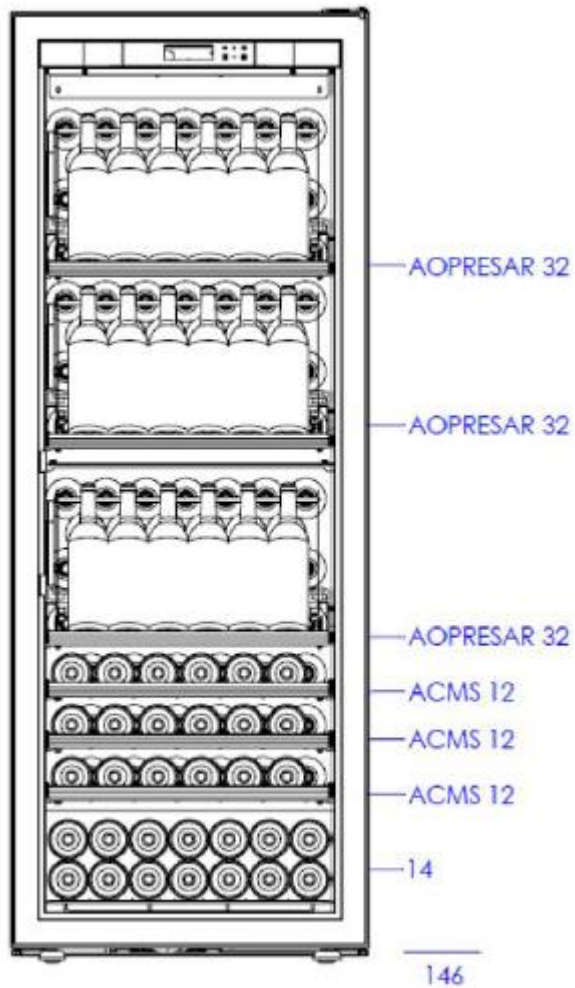

Gamme PURE/ PURE range

V-PURE-L
215 bouteilles/bottles

Gamme PURE/ PURE range

V-PURE-L
234 bouteilles/bottles

Gamme PURE/ PURE range

V-PURE-L
166 bouteilles/bottles

Gamme PURE/ PURE range

S-PURE-L
136 bouteilles/bottles

Gamme PURE/ PURE range

S-PURE-L
142 bouteilles/bottles

Gamme PURE/ PURE range

S-PURE-L
146 bouteilles/bottles

Gamme PURE/ PURE range

S-PURE-L
57 bouteilles/bottles