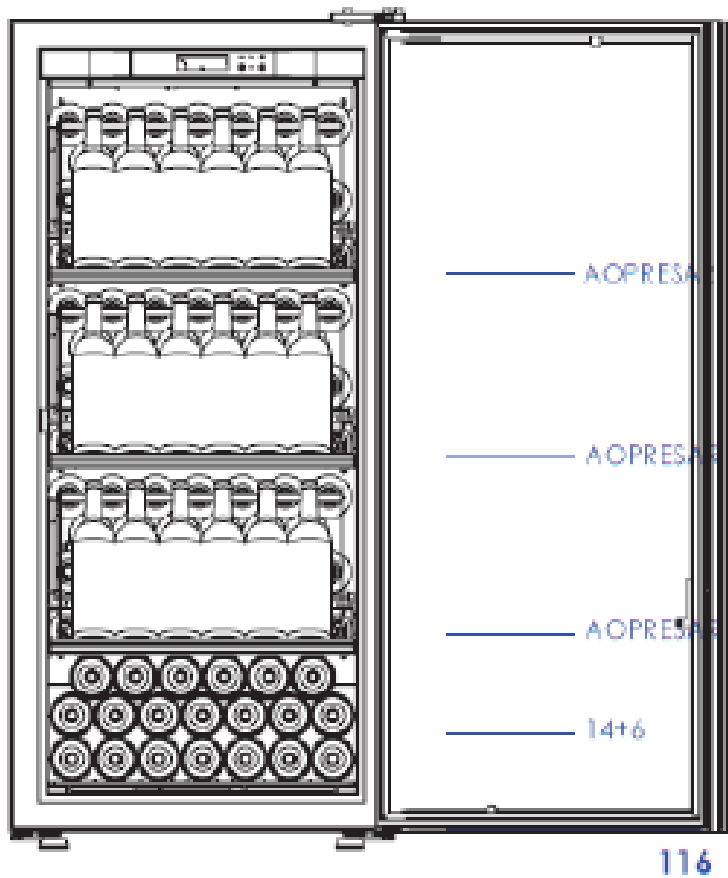

Gamme PURE/ PURE range

V-PURE-M
166 bouteilles/bottles

Gamme PURE/ PURE range

V-PURE-M
141 bouteilles/bottles

Gamme PURE/ PURE range

V-PURE-M
116 bouteilles/bottles