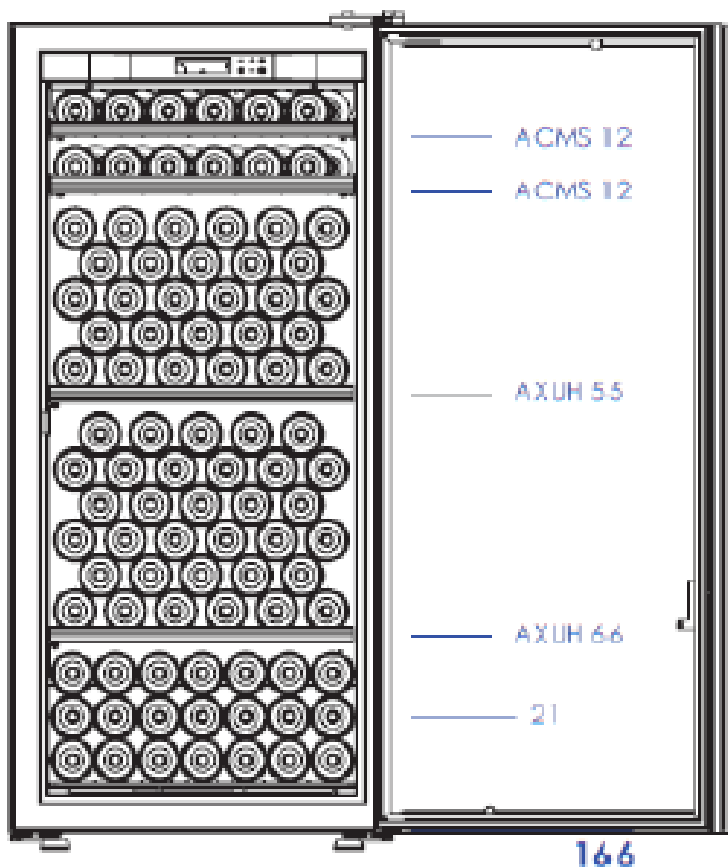

Gamme PURE/ PURE range

E-PURE-M
137 bouteilles/bottles

Gamme PURE/ PURE range

E-PURE-M
155 bouteilles/bottles

Gamme PURE/ PURE range

E-PURE-M
135 bouteilles/bottles

Gamme PURE/ PURE range

V-PURE-M
168 bouteilles/bottles

Gamme PURE/ PURE range

V-PURE-M
166 bouteilles/bottles

Gamme PURE/ PURE range

V-PURE-M
141 bouteilles/bottles

Gamme PURE/ PURE range

V-PURE-M
116 bouteilles/bottles