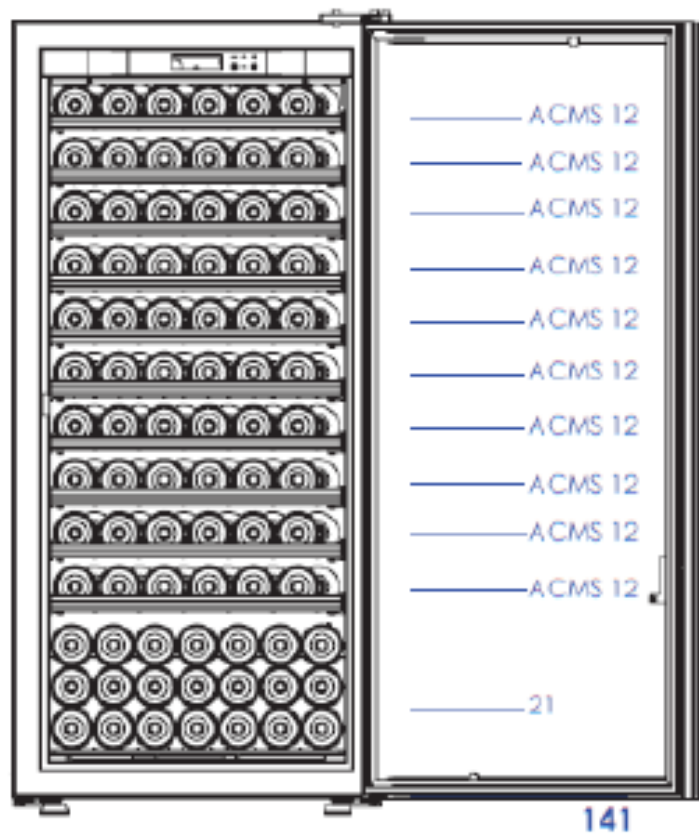

Gamme PURE/ PURE range

E-PURE-M
137 bouteilles/bottles

Gamme PURE/ PURE range

E-PURE-M
155 bouteilles/bottles

Gamme PURE/ PURE range

E-PURE-M
135 bouteilles/bottles

Gamme PURE/ PURE range

V-PURE-M
168 bouteilles/bottles

Gamme PURE/ PURE range

V-PURE-M
166 bouteilles/bottles

Gamme PURE/ PURE range

V-PURE-M
141 bouteilles/bottles

Gamme PURE/ PURE range

V-PURE-M
116 bouteilles/bottles