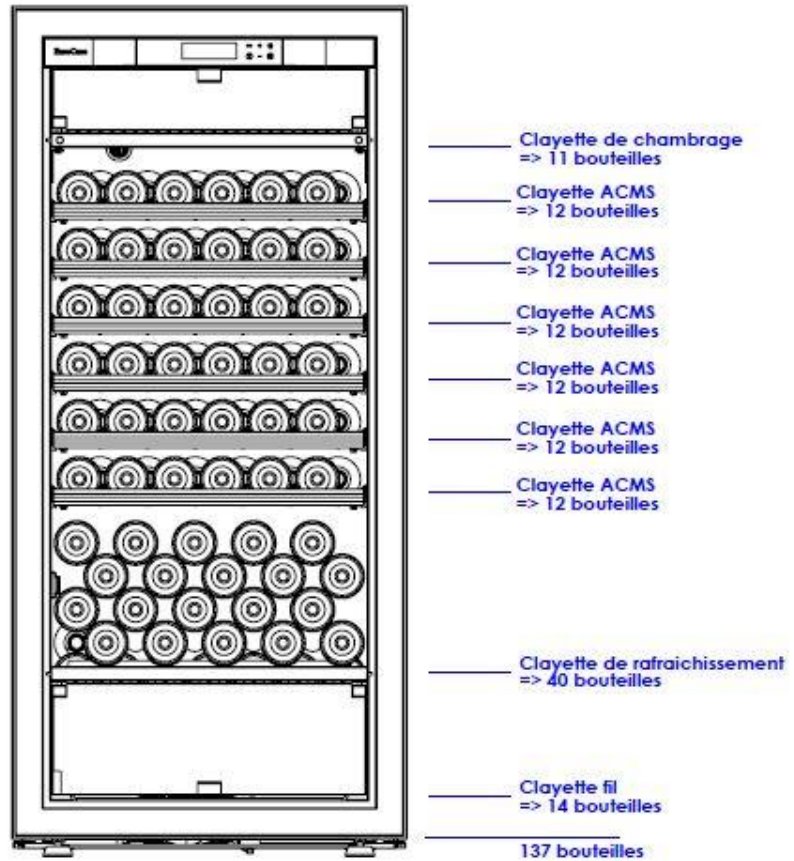

Gamme PURE/ PURE range

E-PURE-M
137 bouteilles/bottles

Gamme PURE/ PURE range

E-PURE-M
155 bouteilles/bottles

Gamme PURE/ PURE range

E-PURE-M
135 bouteilles/bottles

Gamme PURE/ PURE range

V-PURE-M
168 bouteilles/bottles

Gamme PURE/ PURE range

V-PURE-M
166 bouteilles/bottles

Gamme PURE/ PURE range

V-PURE-M
141 bouteilles/bottles

Gamme PURE/ PURE range

V-PURE-M
116 bouteilles/bottles