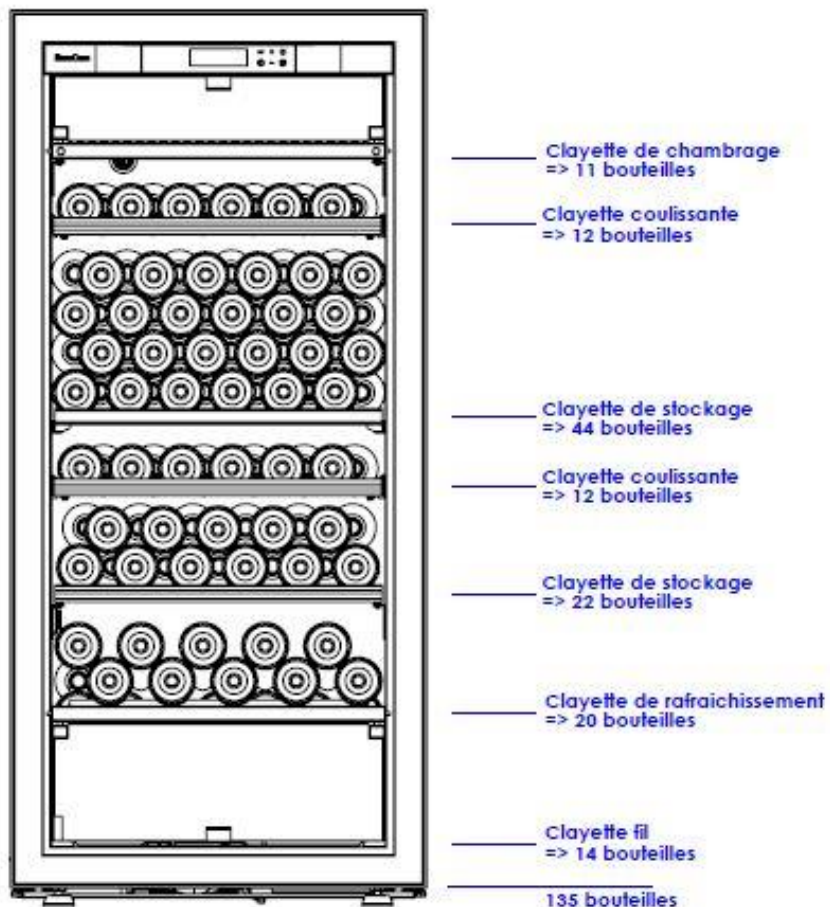

Gamme PURE/ PURE range

E-PURE-M
137 bouteilles/bottles

Gamme PURE/ PURE range

E-PURE-M
155 bouteilles/bottles

Gamme PURE/ PURE range

E-PURE-M
135 bouteilles/bottles

Gamme PURE/ PURE range

V-PURE-M
168 bouteilles/bottles

Gamme PURE/ PURE range

V-PURE-M
166 bouteilles/bottles

Gamme PURE/ PURE range

V-PURE-M
141 bouteilles/bottles

Gamme PURE/ PURE range

V-PURE-M
116 bouteilles/bottles