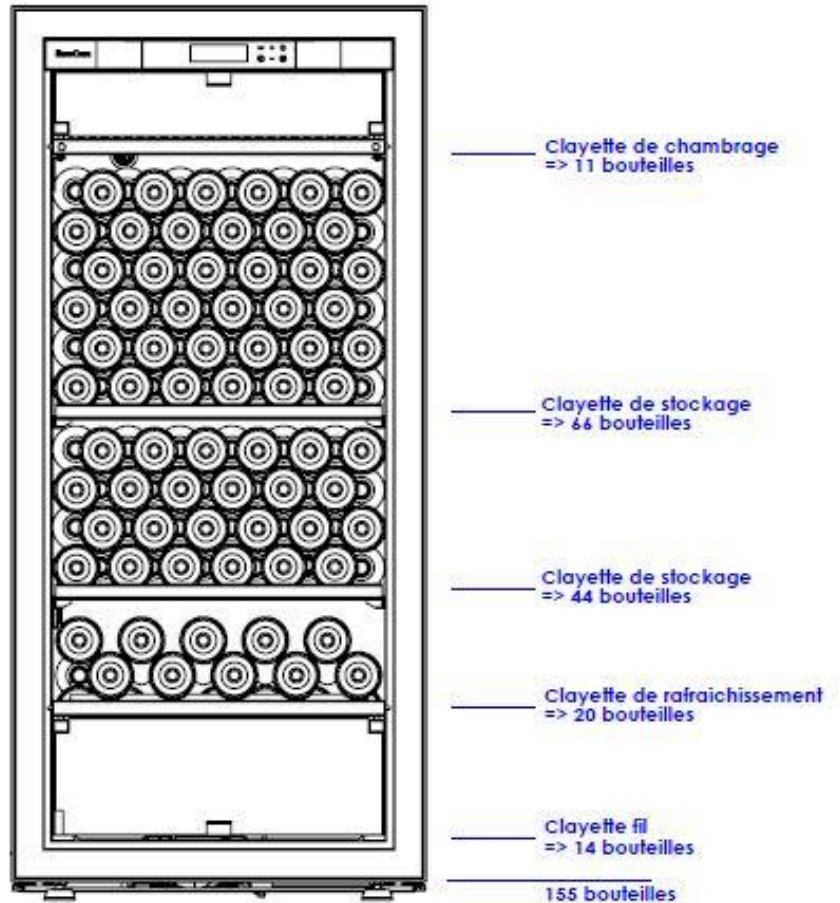

Gamme PURE/ PURE range

E-PURE-M
137 bouteilles/bottles

Gamme PURE/ PURE range

E-PURE-M
155 bouteilles/bottles

Gamme PURE/ PURE range

E-PURE-M
135 bouteilles/bottles

Gamme PURE/ PURE range

V-PURE-M
168 bouteilles/bottles

Gamme PURE/ PURE range

V-PURE-M
166 bouteilles/bottles

Gamme PURE/ PURE range

V-PURE-M
141 bouteilles/bottles

Gamme PURE/ PURE range

V-PURE-M
116 bouteilles/bottles