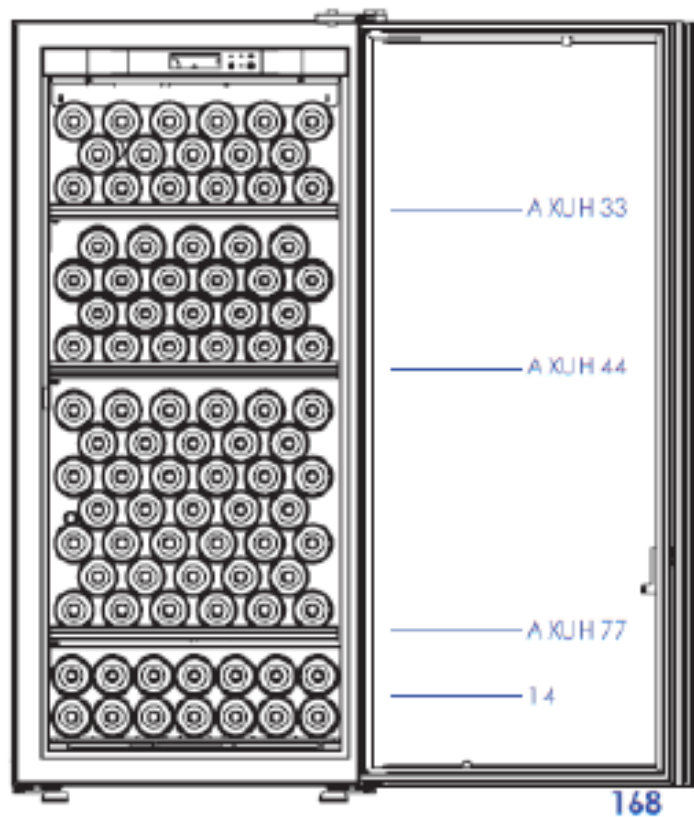

Gamme PURE/ PURE range

E-PURE-M
137 bouteilles/bottles

Gamme PURE/ PURE range

E-PURE-M
155 bouteilles/bottles

Gamme PURE/ PURE range

E-PURE-M
135 bouteilles/bottles

Gamme PURE/ PURE range

V-PURE-M
168 bouteilles/bottles

Gamme PURE/ PURE range

V-PURE-M
166 bouteilles/bottles

Gamme PURE/ PURE range

V-PURE-M
141 bouteilles/bottles

Gamme PURE/ PURE range

V-PURE-M
116 bouteilles/bottles