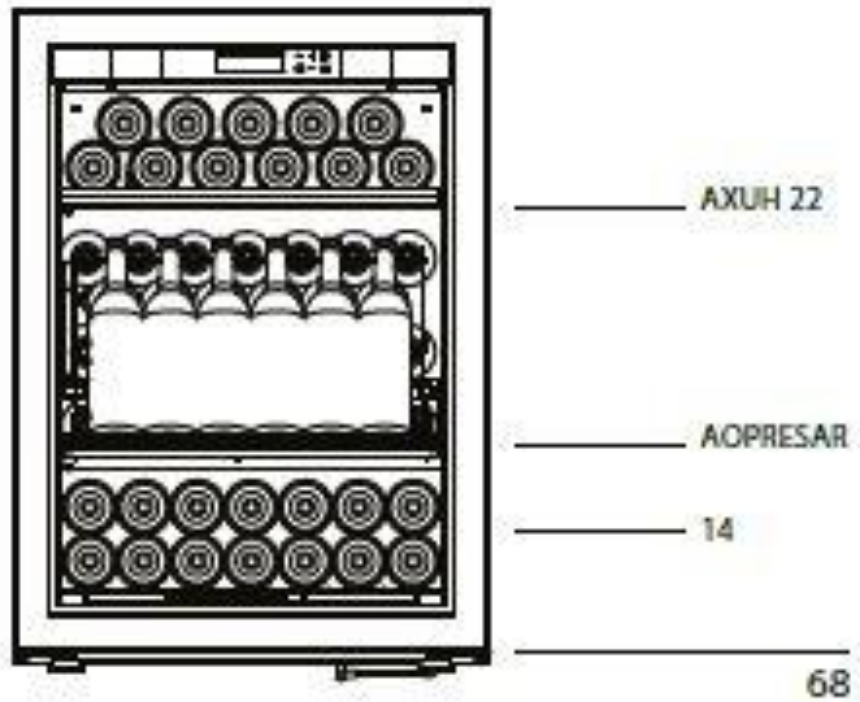

Gamme PURE/ PURE range

S-PURE-S / V-PURE-S
74 bouteilles/bottles

Gamme PURE/ PURE range

S-PURE-S / V-PURE-S
68 bouteilles/bottles

Gamme PURE/ PURE range

V-PURE-S / S-PURE-S
92 bouteilles/bottles

Gamme PURE/ PURE range