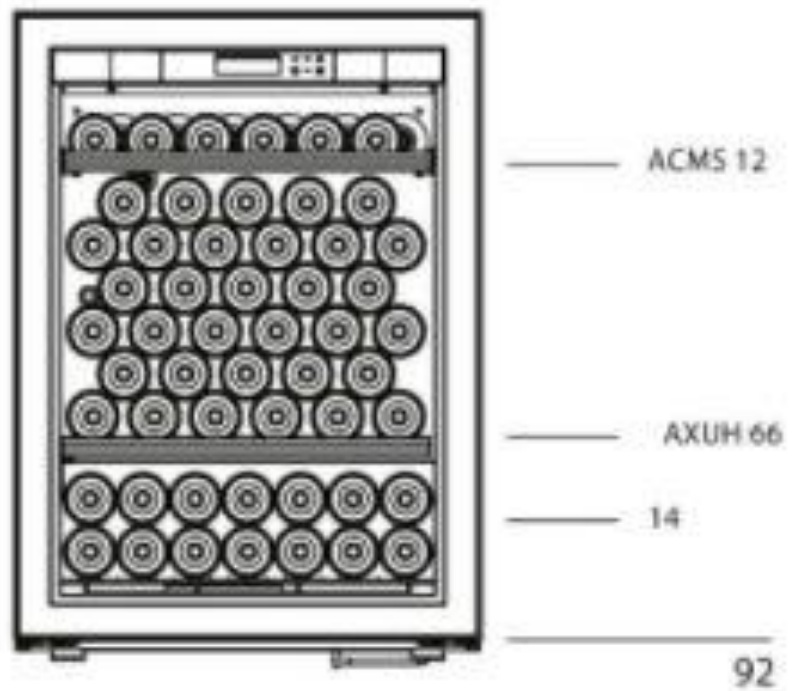

Gamme PURE/ PURE range

S-PURE-S / V-PURE-S
74 bouteilles/bottles

Gamme PURE/ PURE range

S-PURE-S / V-PURE-S
68 bouteilles/bottles

Gamme PURE/ PURE range

V-PURE-S / S-PURE-S
92 bouteilles/bottles

Gamme PURE/ PURE range