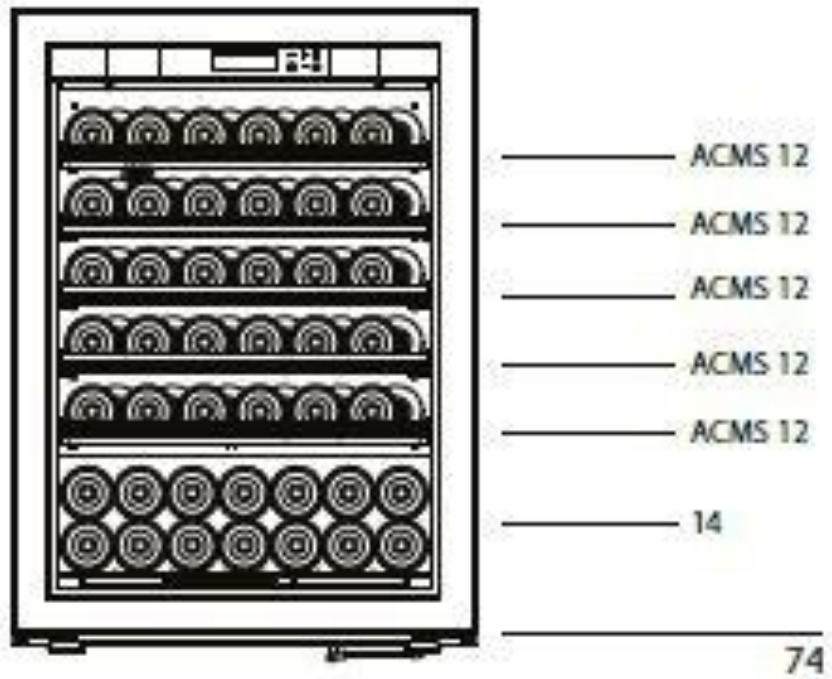

Gamme PURE/ PURE range

S-PURE-S / V-PURE-S
74 bouteilles/bottles

Gamme PURE/ PURE range

S-PURE-S / V-PURE-S
68 bouteilles/bottles

Gamme PURE/ PURE range

V-PURE-S / S-PURE-S
92 bouteilles/bottles

Gamme PURE/ PURE range

V-PURE-S / S-PURE-S
91 bouteilles/bottles