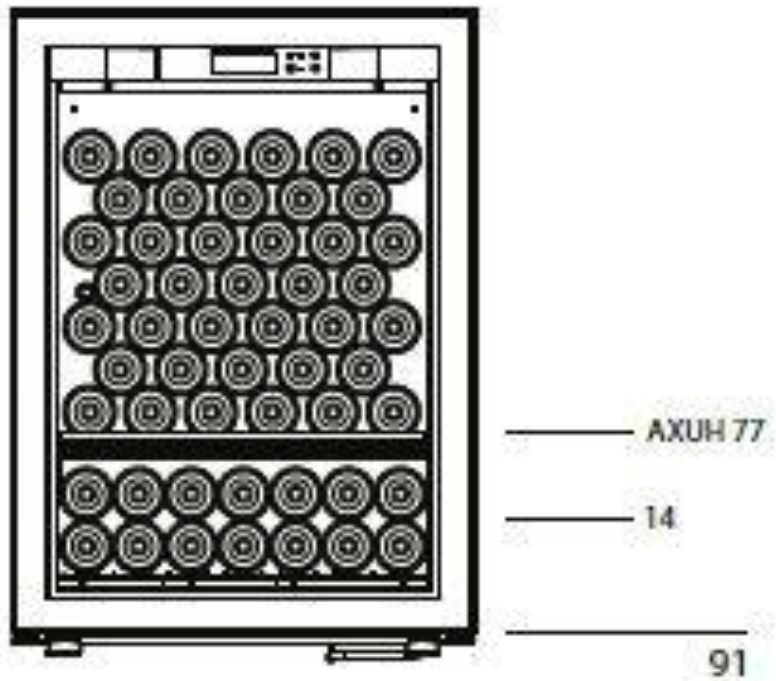

Gamme PURE/ PURE range

S-PURE-S / V-PURE-S
74 bouteilles/bottles

Gamme PURE/ PURE range

S-PURE-S / V-PURE-S
68 bouteilles/bottles

Gamme PURE/ PURE range

V-PURE-S / S-PURE-S
92 bouteilles/bottles

Gamme PURE/ PURE range